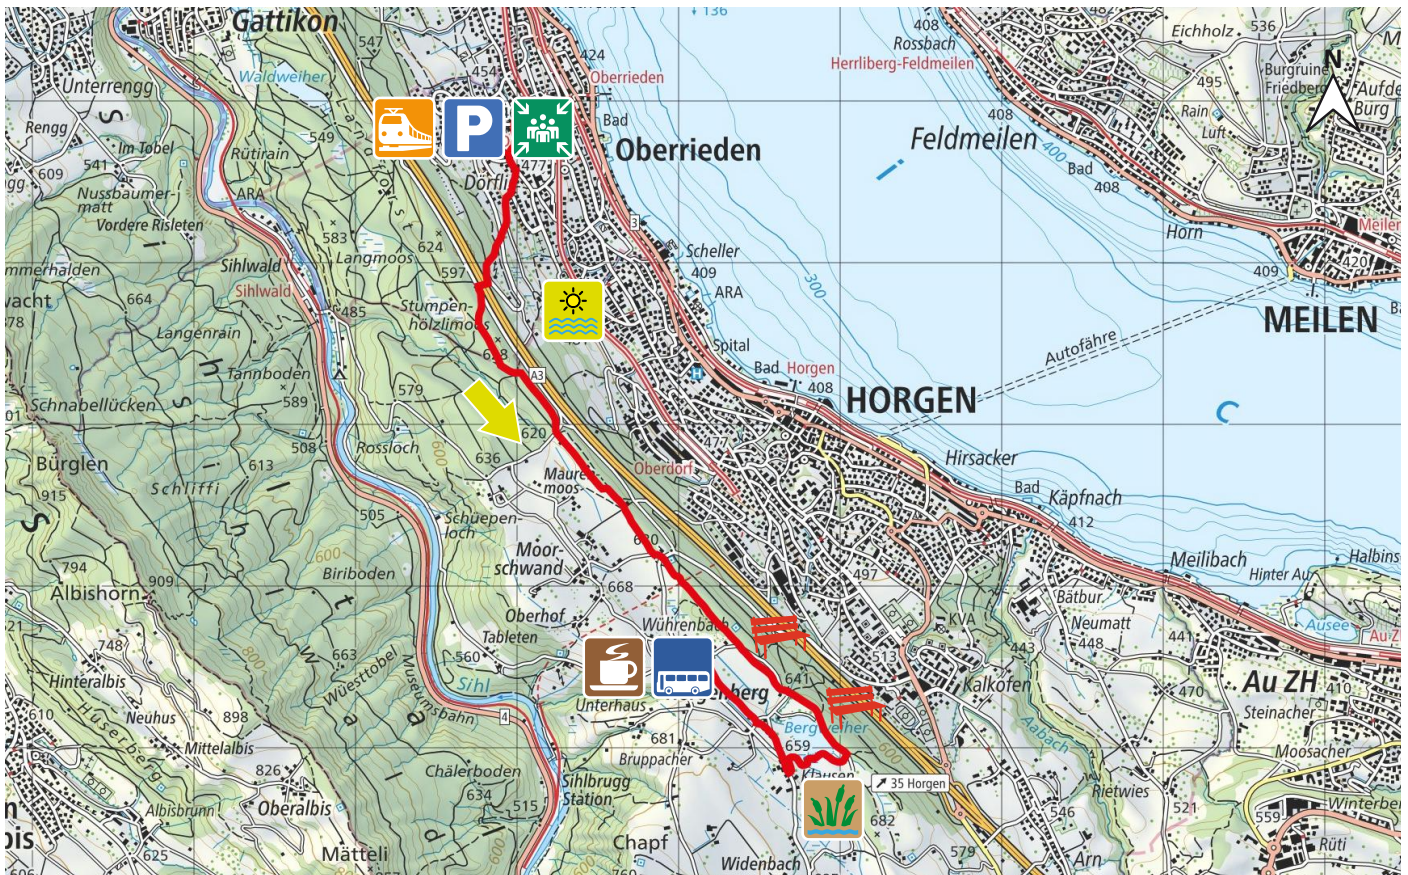

HORGNER BERGWEIHER

36

8942 OBERRIEDEN

6.7 km

↑228 m
↓58 m

m.ü.M.

Schulhaus Kirchstrasse

PP ref. Kirche

Bushaltestelle Bahnhof Oberrieden Dorf

Schöne Aussicht über den See vom Aebnet/Grillplatz

Schöner Weiher/Bänkli

Restaurant Wiesental

Rückfahrt mit dem Postauto ab Wührenbach