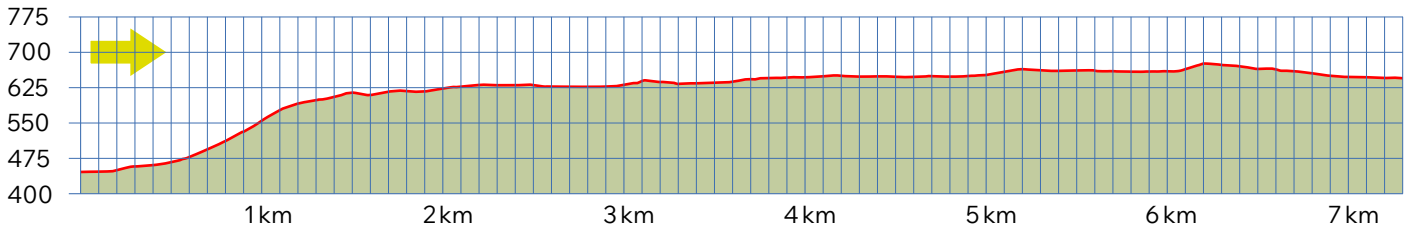

HORGNER BERGWEIHER

36

8942 OBERRIEDEN

6.7 km

↑228 m
↓58 m

m.ü.M.

Schulhaus Kirchstrasse

PP ref. Kirche

Bushaltestelle Bahnhof Oberrieden Dorf

Schöne Aussicht über den See vom Aebnet/Grillplatz

Schöner Weiher/Bänkli

Restaurant Wiesental

Rückfahrt mit dem Postauto ab Wührenbach